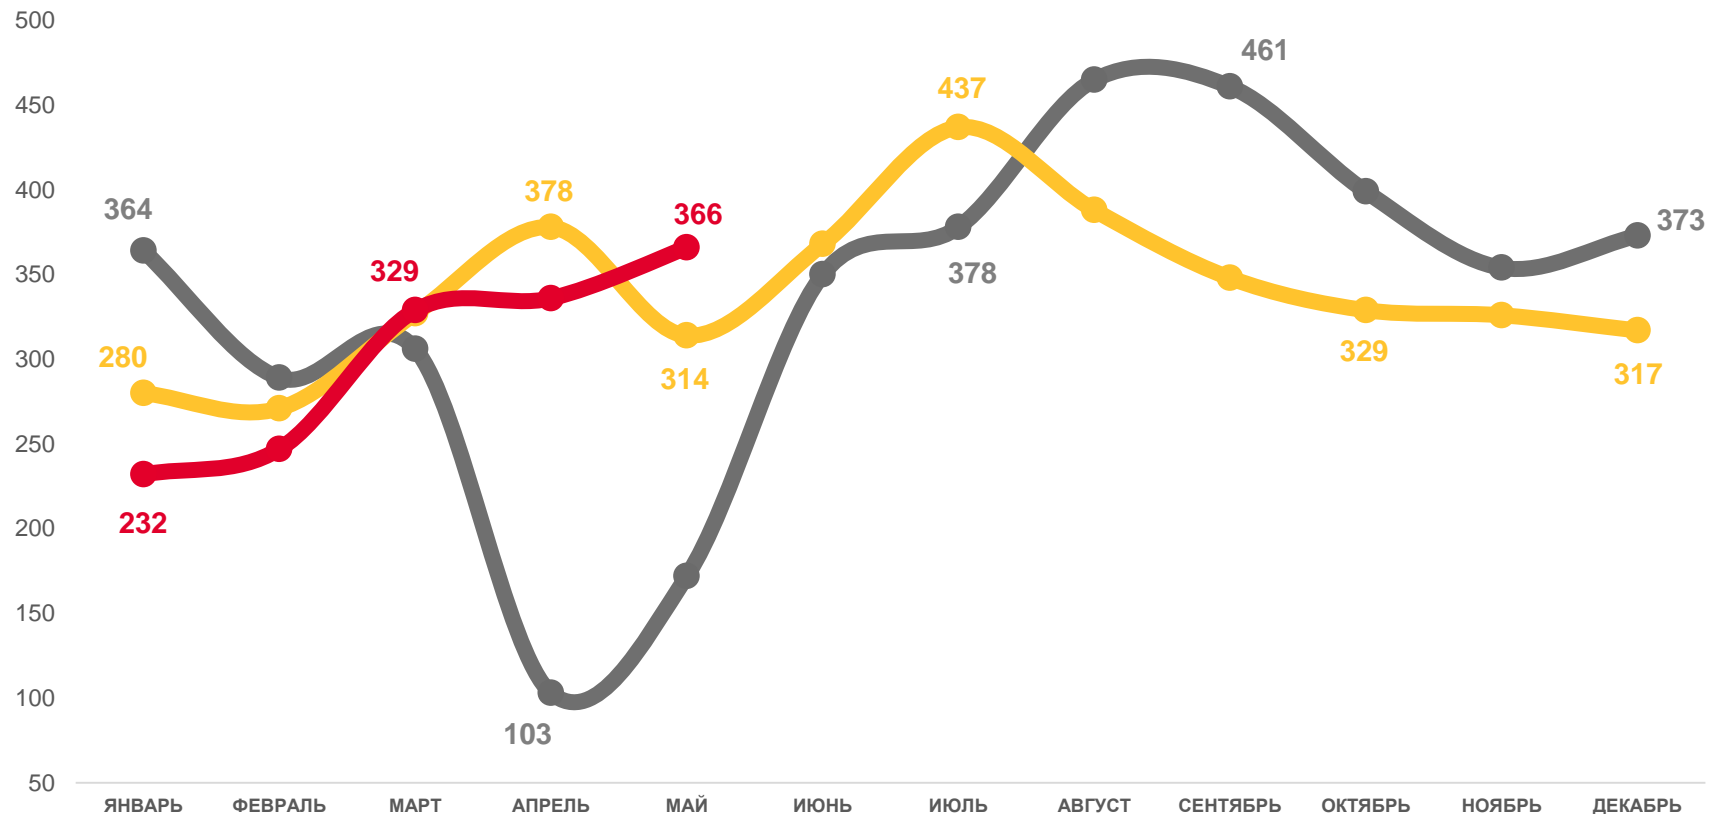

2022 ГОД

январь – май 2022 года

ЕДИНИЦ

1 510

В РАСЧЁТЕ НА 1000 ЧЕЛ.

4,0

ИЗМЕНЕНИЕ, %

к январю – маю 2021 года

-2,4

2022

2021

2020