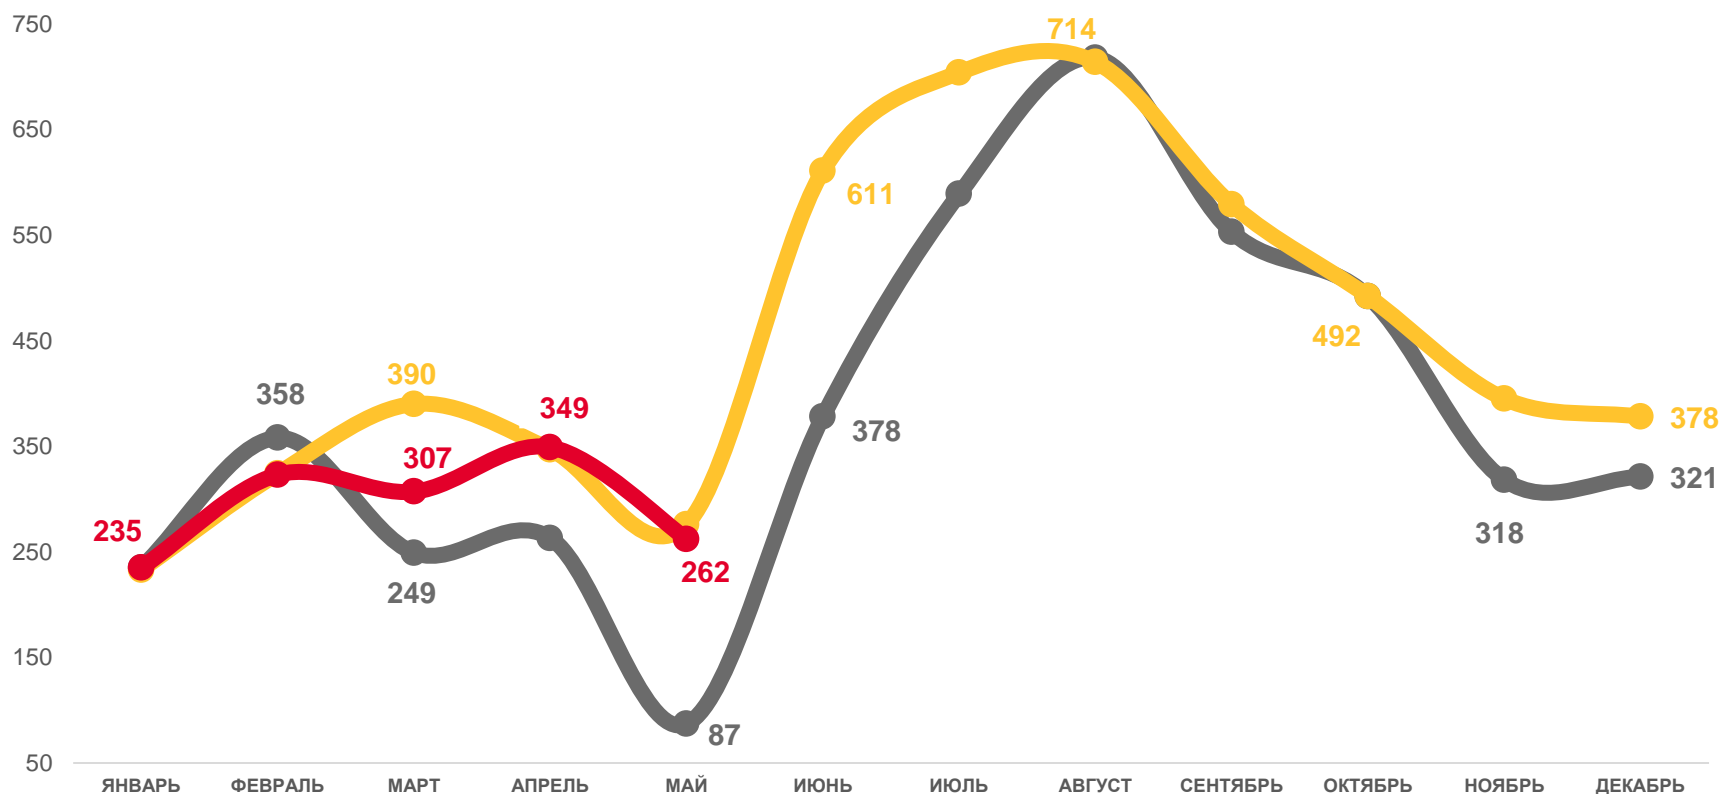

ИЗМЕНЕНИЕ, %
к январю – маю 2021 года

-3,7

↗ 2022
 ↗ 2021
 ↗ 2020

ЧИСЛО ЗАРЕГИСТРИРОВАННЫХ БРАКОВ

ЕДИНИЦ

2022 ГОД

январь – май 2022 года

ЕДИНИЦ

1 476

В РАСЧЁТЕ НА 1000 ЧЕЛ.

3,9

ИЗМЕНЕНИЕ, %
к январю – маю 2021 года

-4,9

↗ 2022
 ↗ 2021
 ↗ 2020

ЧИСЛО ЗАРЕГИСТРИРОВАННЫХ РАЗВОДОВ

ЕДИНИЦ