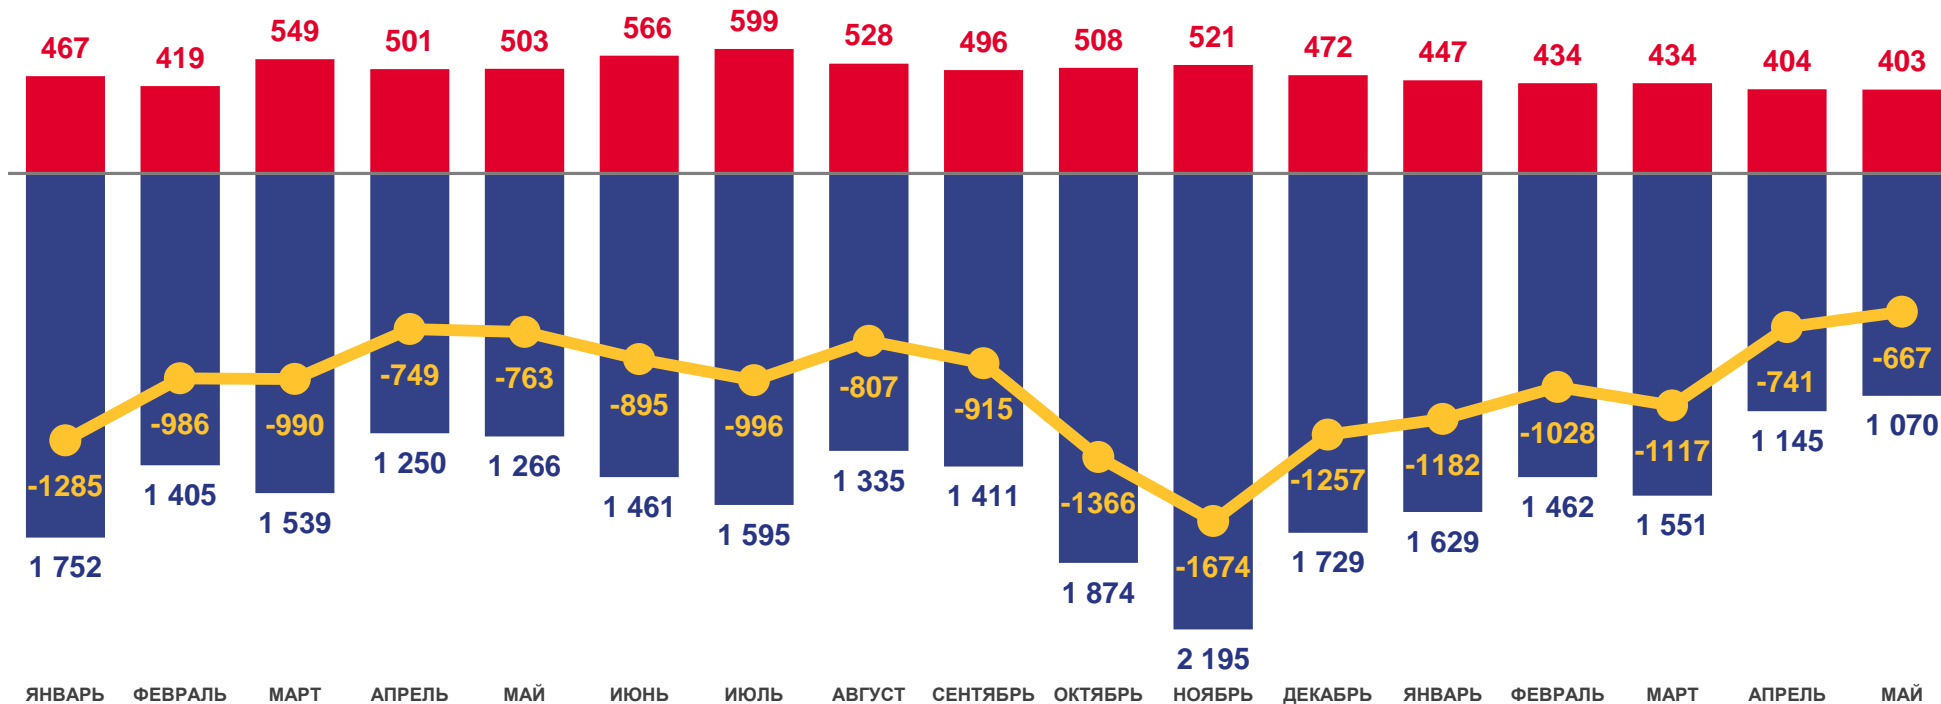

* Ежемесячные данные оперативной статистики

ЕСТЕСТВЕННОЕ ДВИЖЕНИЕ НАСЕЛЕНИЯ

ЧЕЛОВЕК

2022 ГОД

январь – май 2022 года

ЧЕЛОВЕК

-4 735

В РАСЧЁТЕ
НА 1000 ЧЕЛОВЕК

-12,6

2021

2022

■ Число родившихся

■ Число умерших

— Естественная убыль

ЧИСЛО ЗАРЕГИСТРИРОВАННЫХ РОДИВШИХСЯ

ЧЕЛОВЕК