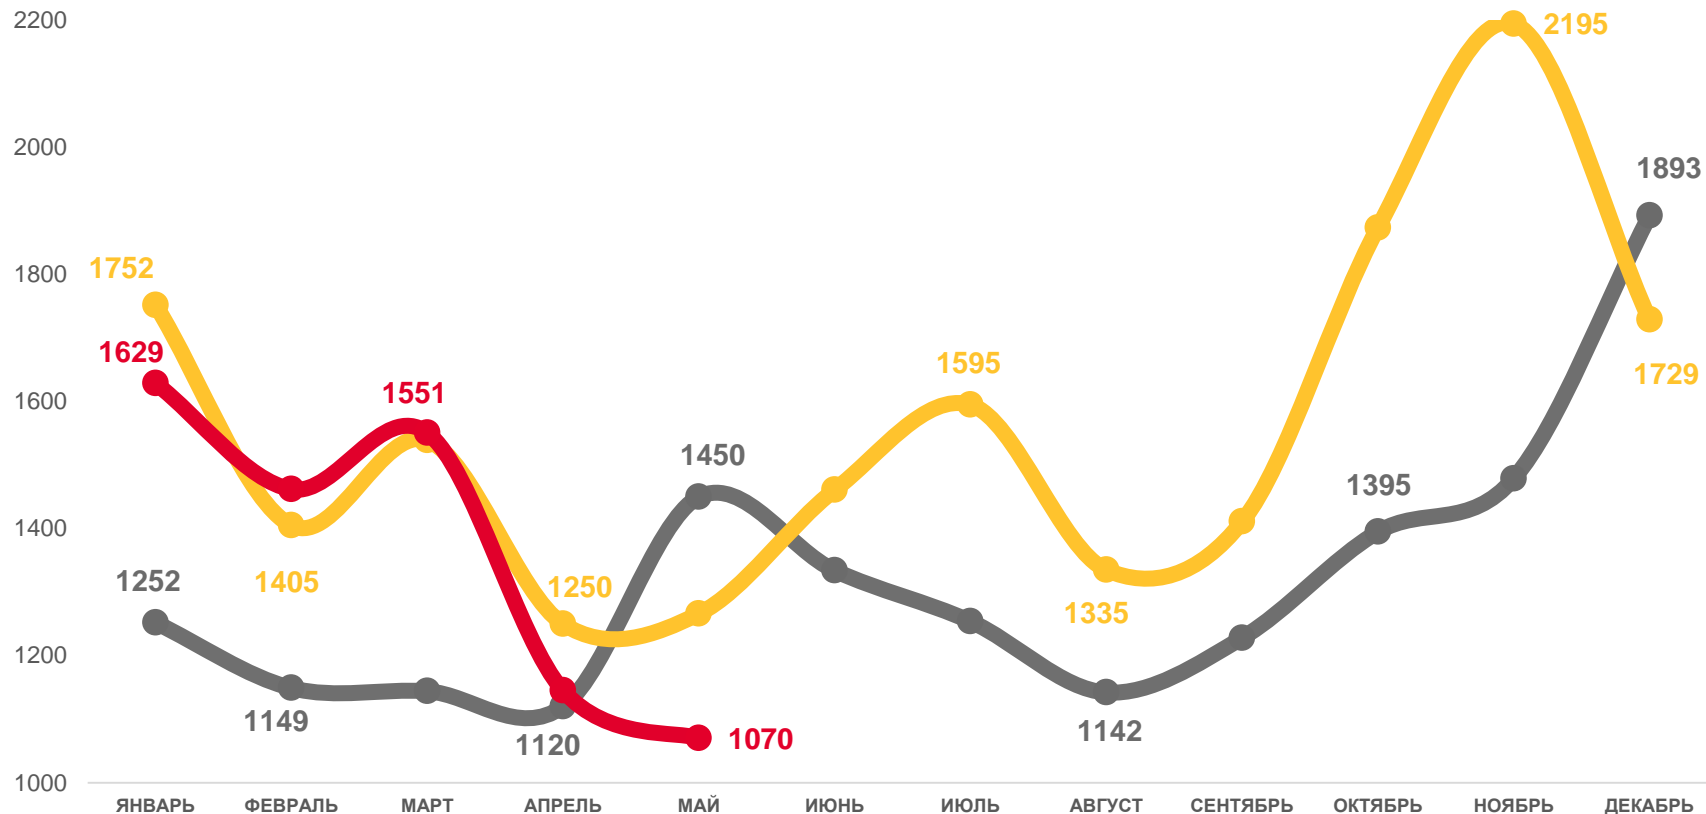

2022 ГОД

январь – май 2022 года

ЧЕЛОВЕК

2 122

В РАСЧЁТЕ НА 1000 ЧЕЛ.

5,7

ИЗМЕНЕНИЕ, %
к январю – маю 2021 года

-10,9

ЧИСЛО ЗАРЕГИСТРИРОВАННЫХ УМЕРШИХ

ЧЕЛОВЕК

2022 ГОД

январь – май 2022 года

ЧЕЛОВЕК

6 857

В РАСЧЁТЕ НА 1000 ЧЕЛ.

18,3

ИЗМЕНЕНИЕ, %
к январю – маю 2021 года

-3,7

↗ 2022
 ↗ 2021
 ↗ 2020

ЧИСЛО ЗАРЕГИСТРИРОВАННЫХ БРАКОВ

ЕДИНИЦ

2022 ГОД

январь – май 2022 года

ЕДИНИЦ