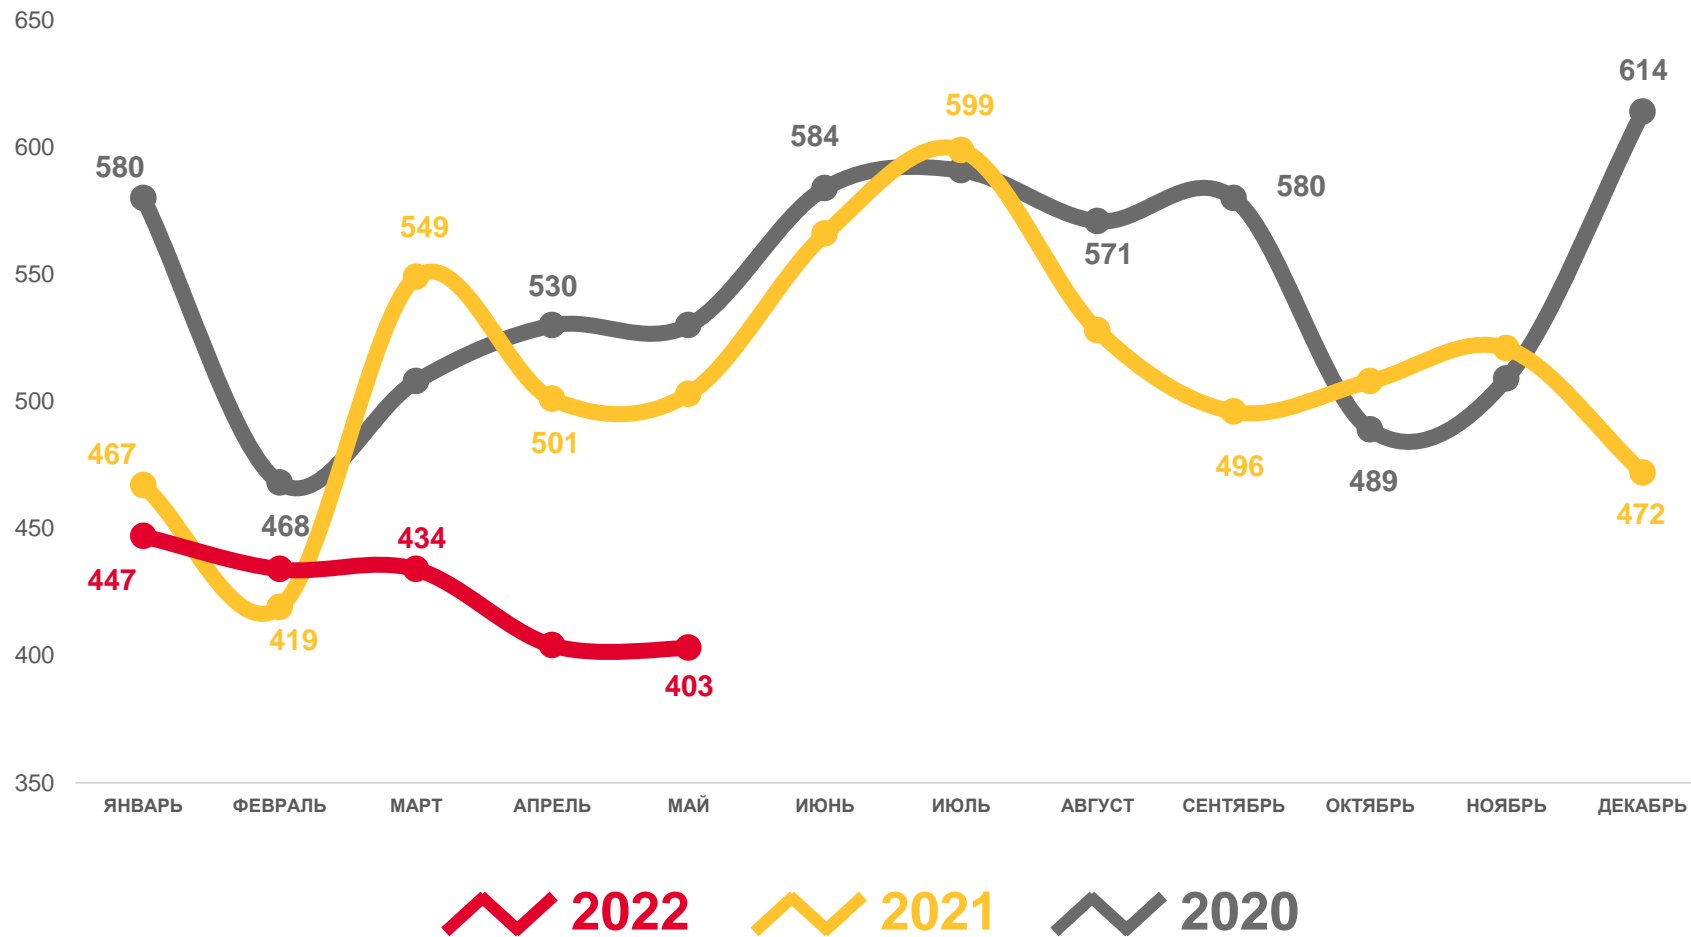

-12,6

2021

2022

■ Число родившихся

■ Число умерших

— Естественная убыль

ЧИСЛО ЗАРЕГИСТРИРОВАННЫХ РОДИВШИХСЯ

ЧЕЛОВЕК

2022 ГОД

январь – май 2022 года

ЧЕЛОВЕК

2 122

В РАСЧЁТЕ НА 1000 ЧЕЛ.

5,7

ИЗМЕНЕНИЕ, %
к январю – маю 2021 года

-10,9